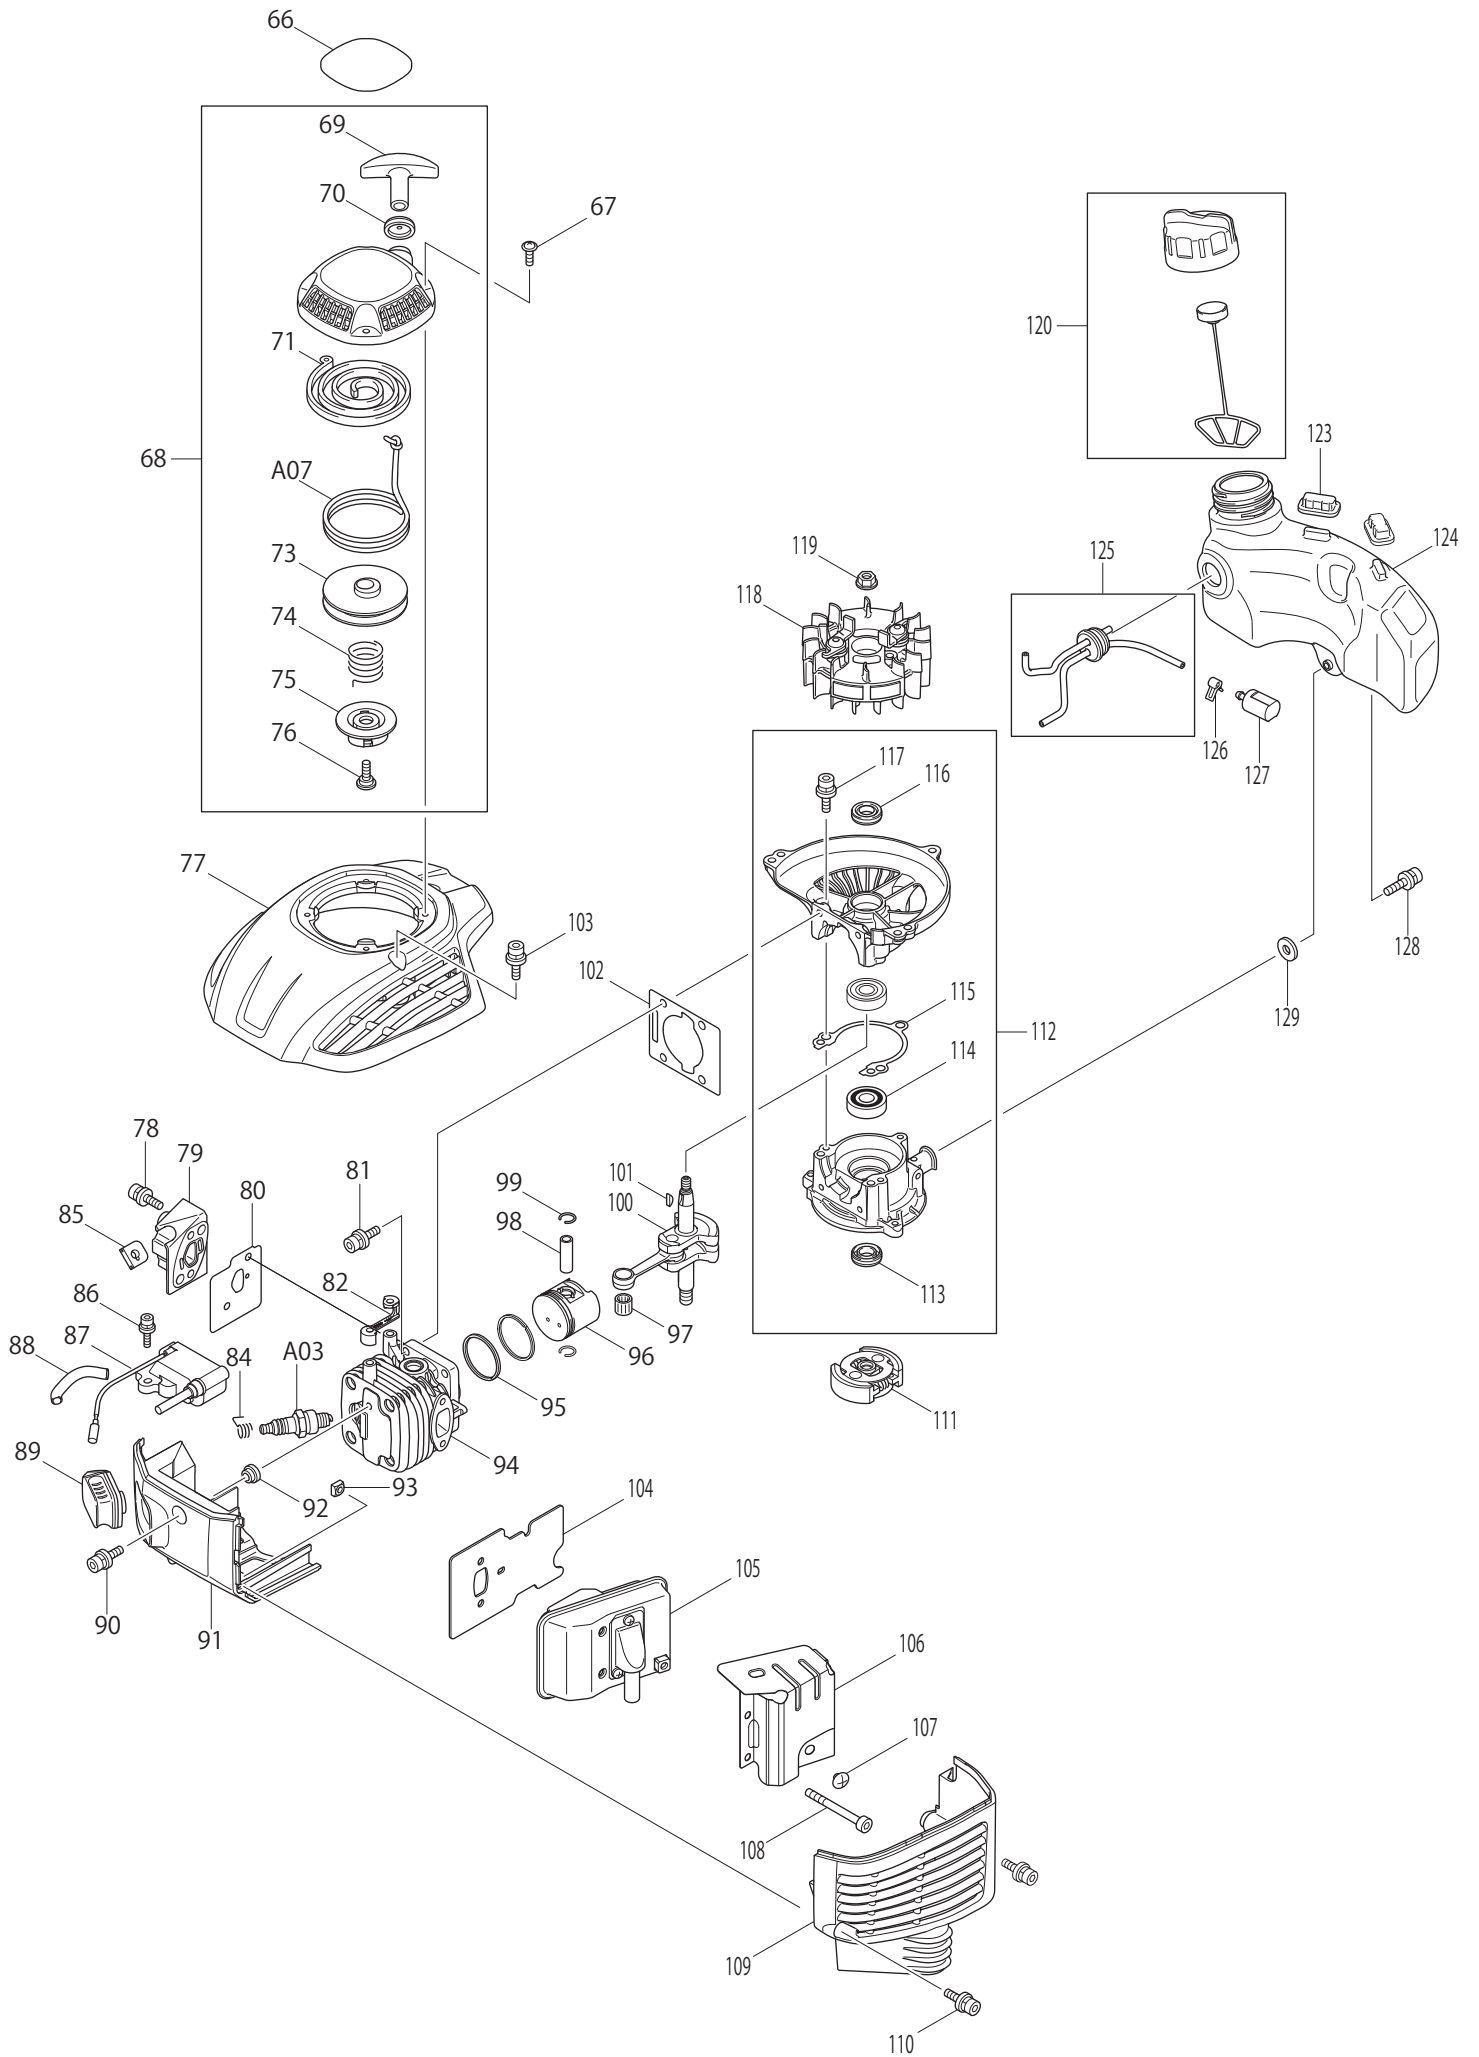

02 - 2017
EH7500W

22.2cc 2 Stroke Hedge Trimmer
28-3/4" Double-sided blade

Item	Type	Sub	Part No	Description	Qty	Unit
001			266045-0	TAPPING SCREW 4X20	2	PC.
002			452322-8	GUARD	1	PC.
003			819813-6	CAUTION LABEL	1	PC.
004			452321-0	LOOP HANDLE	1	PC.
005			266041-8	TAPPING SCREW 5X25	2	PC.
006			452319-7	HANDLE BASE	1	PC.
007			452323-6	STOP RING 25	1	PC.
008			452316-3	LOCK LEVER B	1	PC.
009			266045-0	TAPPING SCREW 4X20	5	PC.
011			452314-7	STOPPER	1	PC.
012			452313-9	TRIGGER B	1	PC.
013			233579-8	TORSION SPRING 8	1	PC.
014			234204-4	COMPRESSION SPRING 8	1	PC.
015			413153-0	PLATE	1	PC.
016			452312-1	TRIGGER A	1	PC.
017			168625-7	CONTROL CABLE	1	PC.
018			452324-4	CORRUGATE TUBE	1	PC.
019			125858-7	SWITCH ASSEMBLY	1	PC.
020			892384-8	INDICATION LABEL	1	PC.
021			187049-8	LEVER CASE SET	1	SET
022			452315-5	LOCK LEVER A	1	PC.
023			168567-5	CLUTCH DRUM	1	PC.
024	3		962106-1	RETAINING RING R-28	1	PC.
025	3		211138-8	BALL BEARING 6001LLU	2	PC.
026	1		227247-3	SPUR GEAR 9	1	PC.
	2		221600-5	SPUR GEAR 9	1	PC.
027			141033-7	GEAR CASE COMPLETE	1	PC.
028	3		922212-4	HSH BOLT M5X12	2	PC.
029			451865-7	BAFFLE PLATE	1	PC.
030			243107-1	GREASE NIPPLE	1	PC.
031			346253-0	CLAMP	1	PC.
032			922213-2	HSH BOLT M5X12 W/WR	1	PC.
033			234224-8	COMPRESSION SPRING 15	2	PC.
034	2		011-90593-60	SOCKET HEAD BOLT	2	PC.
	3		922224-7	HSH BOLT M5X16 W/WR	2	PC.
035			234202-8	COMPRESSION SPRING 15	2	PC.
036	2		011-90593-60	SOCKET HEAD BOLT	2	PC.
	3		922224-7	HSH BOLT M5X16 W/WR	2	PC.
037			266787-6	HSH BOLT M5X18 W/WR	3	PC.
038			346252-2	CLAMP	1	PC.
039			922213-2	HSH BOLT M5X12 W/WR	1	PC.
040			331896-1	PIPE	1	PC.
041			346255-6	FRICTION PLATE	2	PC.
042			346251-4	CONNECTING ROD	2	PC.
043			227248-1	SPUR GEAR 43	1	PC.
044			922128-3	HEX SOCKET HEAD BOLT M4X16	8	PC.
045			318610-2	GEAR CASE COVER	1	PC.
046			266573-5	HEX SOCKET HEAD BOLT M5X33	1	PC.
047			413137-8	GEAR CASE GASKET	1	PC.
048			443159-4	SEAL	1	PC.
049			346256-4	HOLDER	1	PC.
050			266573-5	HEX SOCKET HEAD BOLT M5X33	1	PC.
051	3		941101-4	FLAT WASHER 5	1	PC.