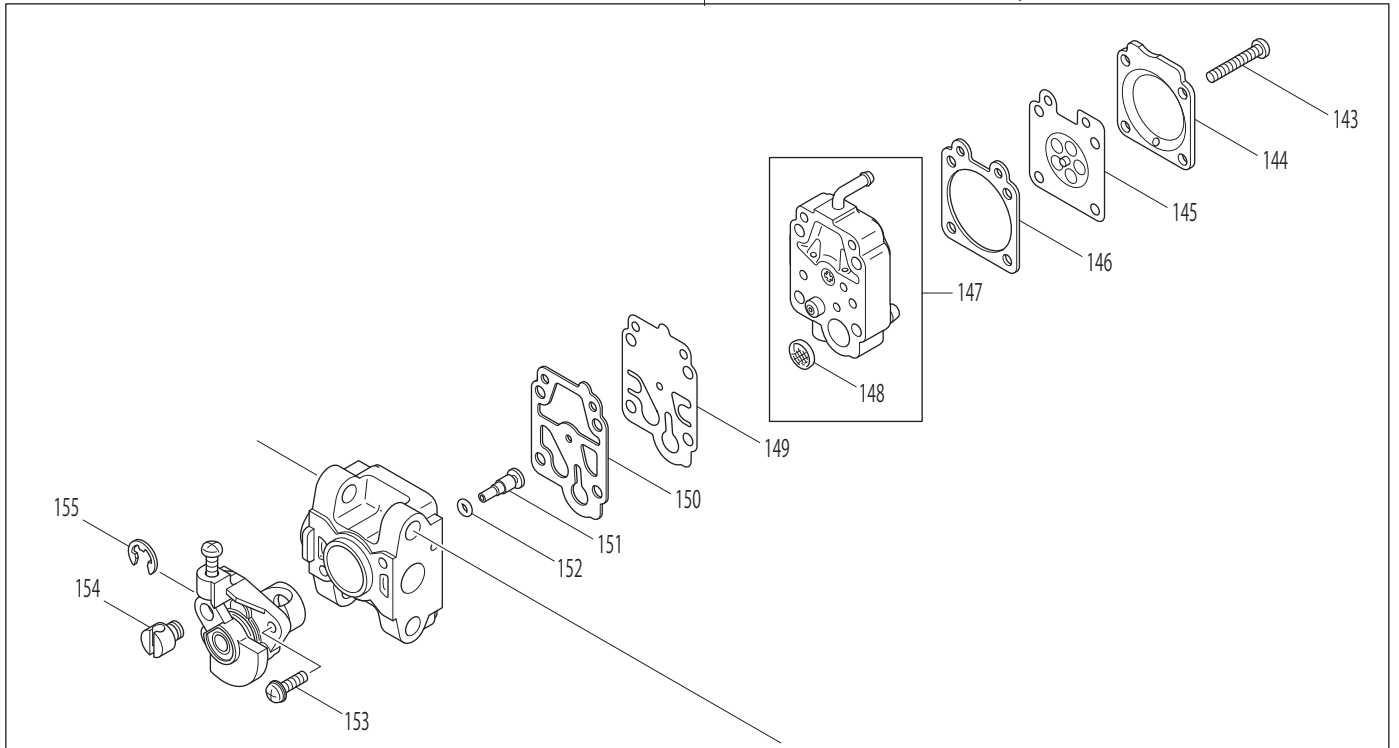

02 - 2017
EH7500W

22.2cc 2 Stroke Hedge Trimmer
28-3/4" Double-sided blade

Item	Type	Sub	Part No	Description	Qty	Unit
001			266045-0	TAPPING SCREW 4X20	2	PC.
002			452322-8	GUARD	1	PC.
003			819813-6	CAUTION LABEL	1	PC.
004			452321-0	LOOP HANDLE	1	PC.
005			266041-8	TAPPING SCREW 5X25	2	PC.
006			452319-7	HANDLE BASE	1	PC.
007			452323-6	STOP RING 25	1	PC.
008			452316-3	LOCK LEVER B	1	PC.
009			266045-0	TAPPING SCREW 4X20	5	PC.
011			452314-7	STOPPER	1	PC.
012			452313-9	TRIGGER B	1	PC.
013			233579-8	TORSION SPRING 8	1	PC.
014			234204-4	COMPRESSION SPRING 8	1	PC.
015			413153-0	PLATE	1	PC.
016			452312-1	TRIGGER A	1	PC.
017			168625-7	CONTROL CABLE	1	PC.
018			452324-4	CORRUGATE TUBE	1	PC.
019			125858-7	SWITCH ASSEMBLY	1	PC.
020			892384-8	INDICATION LABEL	1	PC.
021			187049-8	LEVER CASE SET	1	SET
022			452315-5	LOCK LEVER A	1	PC.
023			168567-5	CLUTCH DRUM	1	PC.
024	3		962106-1	RETAINING RING R-28	1	PC.
025	3		211138-8	BALL BEARING 6001LLU	2	PC.
026	1		227247-3	SPUR GEAR 9	1	PC.
	2		221600-5	SPUR GEAR 9	1	PC.
027			141033-7	GEAR CASE COMPLETE	1	PC.
028	3		922212-4	HSH BOLT M5X12	2	PC.
029			451865-7	BAFFLE PLATE	1	PC.
030			243107-1	GREASE NIPPLE	1	PC.
031			346253-0	CLAMP	1	PC.
032			922213-2	HSH BOLT M5X12 W/WR	1	PC.
033			234224-8	COMPRESSION SPRING 15	2	PC.
034	2		011-90593-60	SOCKET HEAD BOLT	2	PC.
	3		922224-7	HSH BOLT M5X16 W/WR	2	PC.
035			234202-8	COMPRESSION SPRING 15	2	PC.
036	2		011-90593-60	SOCKET HEAD BOLT	2	PC.
	3		922224-7	HSH BOLT M5X16 W/WR	2	PC.
037			266787-6	HSH BOLT M5X18 W/WR	3	PC.
038			346252-2	CLAMP	1	PC.
039			922213-2	HSH BOLT M5X12 W/WR	1	PC.
040			331896-1	PIPE	1	PC.
041			346255-6	FRICTION PLATE	2	PC.
042			346251-4	CONNECTING ROD	2	PC.
043			227248-1	SPUR GEAR 43	1	PC.
044			922128-3	HEX SOCKET HEAD BOLT M4X16	8	PC.
045			318610-2	GEAR CASE COVER	1	PC.
046			266573-5	HEX SOCKET HEAD BOLT M5X33	1	PC.
047			413137-8	GEAR CASE GASKET	1	PC.
048			443159-4	SEAL	1	PC.
049			346256-4	HOLDER	1	PC.
050			266573-5	HEX SOCKET HEAD BOLT M5X33	1	PC.
051	3		941101-4	FLAT WASHER 5	1	PC.