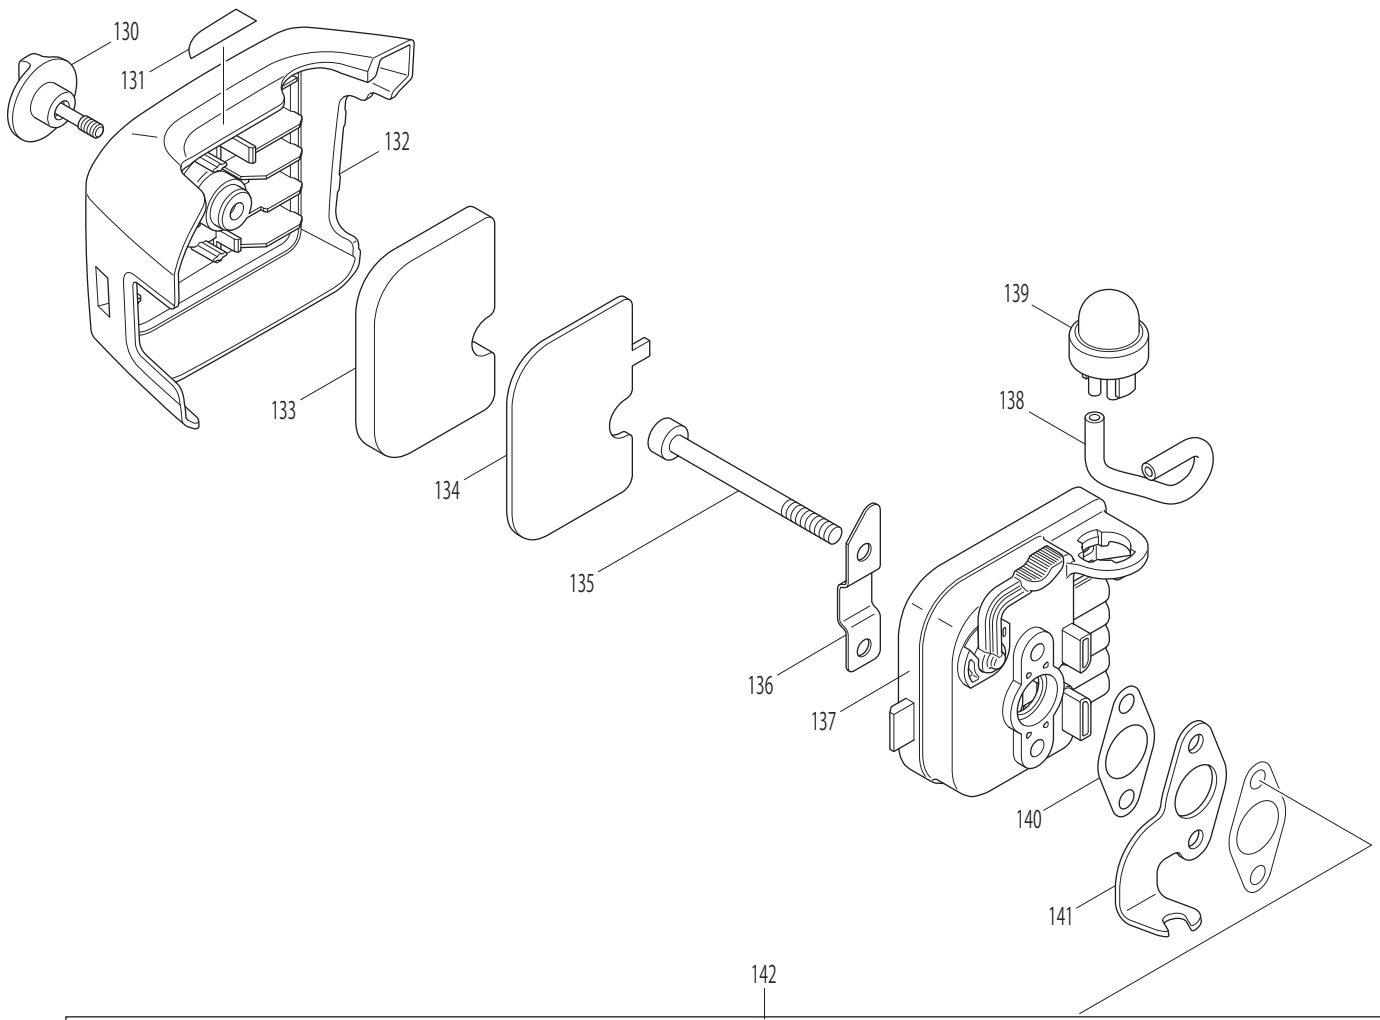

02 - 2017
EH7500W

22.2cc 2 Stroke Hedge Trimmer
28-3/4" Double-sided blade

Item	Type	Sub	Part No	Description	Qty	Unit
001			266045-0	TAPPING SCREW 4X20	2	PC.
002			452322-8	GUARD	1	PC.
003			819813-6	CAUTION LABEL	1	PC.
004			452321-0	LOOP HANDLE	1	PC.
005			266041-8	TAPPING SCREW 5X25	2	PC.
006			452319-7	HANDLE BASE	1	PC.
007			452323-6	STOP RING 25	1	PC.
008			452316-3	LOCK LEVER B	1	PC.
009			266045-0	TAPPING SCREW 4X20	5	PC.
011			452314-7	STOPPER	1	PC.
012			452313-9	TRIGGER B	1	PC.
013			233579-8	TORSION SPRING 8	1	PC.
014			234204-4	COMPRESSION SPRING 8	1	PC.
015			413153-0	PLATE	1	PC.
016			452312-1	TRIGGER A	1	PC.
017			168625-7	CONTROL CABLE	1	PC.
018			452324-4	CORRUGATE TUBE	1	PC.
019			125858-7	SWITCH ASSEMBLY	1	PC.
020			892384-8	INDICATION LABEL	1	PC.
021			187049-8	LEVER CASE SET	1	SET
022			452315-5	LOCK LEVER A	1	PC.
023			168567-5	CLUTCH DRUM	1	PC.
024	3		962106-1	RETAINING RING R-28	1	PC.
025	3		211138-8	BALL BEARING 6001LLU	2	PC.
026	1		227247-3	SPUR GEAR 9	1	PC.
	2		221600-5	SPUR GEAR 9	1	PC.
027			141033-7	GEAR CASE COMPLETE	1	PC.
028	3		922212-4	HSH BOLT M5X12	2	PC.
029			451865-7	BAFFLE PLATE	1	PC.
030			243107-1	GREASE NIPPLE	1	PC.
031			346253-0	CLAMP	1	PC.
032			922213-2	HSH BOLT M5X12 W/WR	1	PC.
033			234224-8	COMPRESSION SPRING 15	2	PC.
034	2		011-90593-60	SOCKET HEAD BOLT	2	PC.
	3		922224-7	HSH BOLT M5X16 W/WR	2	PC.
035			234202-8	COMPRESSION SPRING 15	2	PC.
036	2		011-90593-60	SOCKET HEAD BOLT	2	PC.
	3		922224-7	HSH BOLT M5X16 W/WR	2	PC.
037			266787-6	HSH BOLT M5X18 W/WR	3	PC.
038			346252-2	CLAMP	1	PC.
039			922213-2	HSH BOLT M5X12 W/WR	1	PC.
040			331896-1	PIPE	1	PC.
041			346255-6	FRICTION PLATE	2	PC.
042			346251-4	CONNECTING ROD	2	PC.
043			227248-1	SPUR GEAR 43	1	PC.
044			922128-3	HEX SOCKET HEAD BOLT M4X16	8	PC.
045			318610-2	GEAR CASE COVER	1	PC.
046			266573-5	HEX SOCKET HEAD BOLT M5X33	1	PC.
047			413137-8	GEAR CASE GASKET	1	PC.
048			443159-4	SEAL	1	PC.
049			346256-4	HOLDER	1	PC.
050			266573-5	HEX SOCKET HEAD BOLT M5X33	1	PC.
051	3		941101-4	FLAT WASHER 5	1	PC.