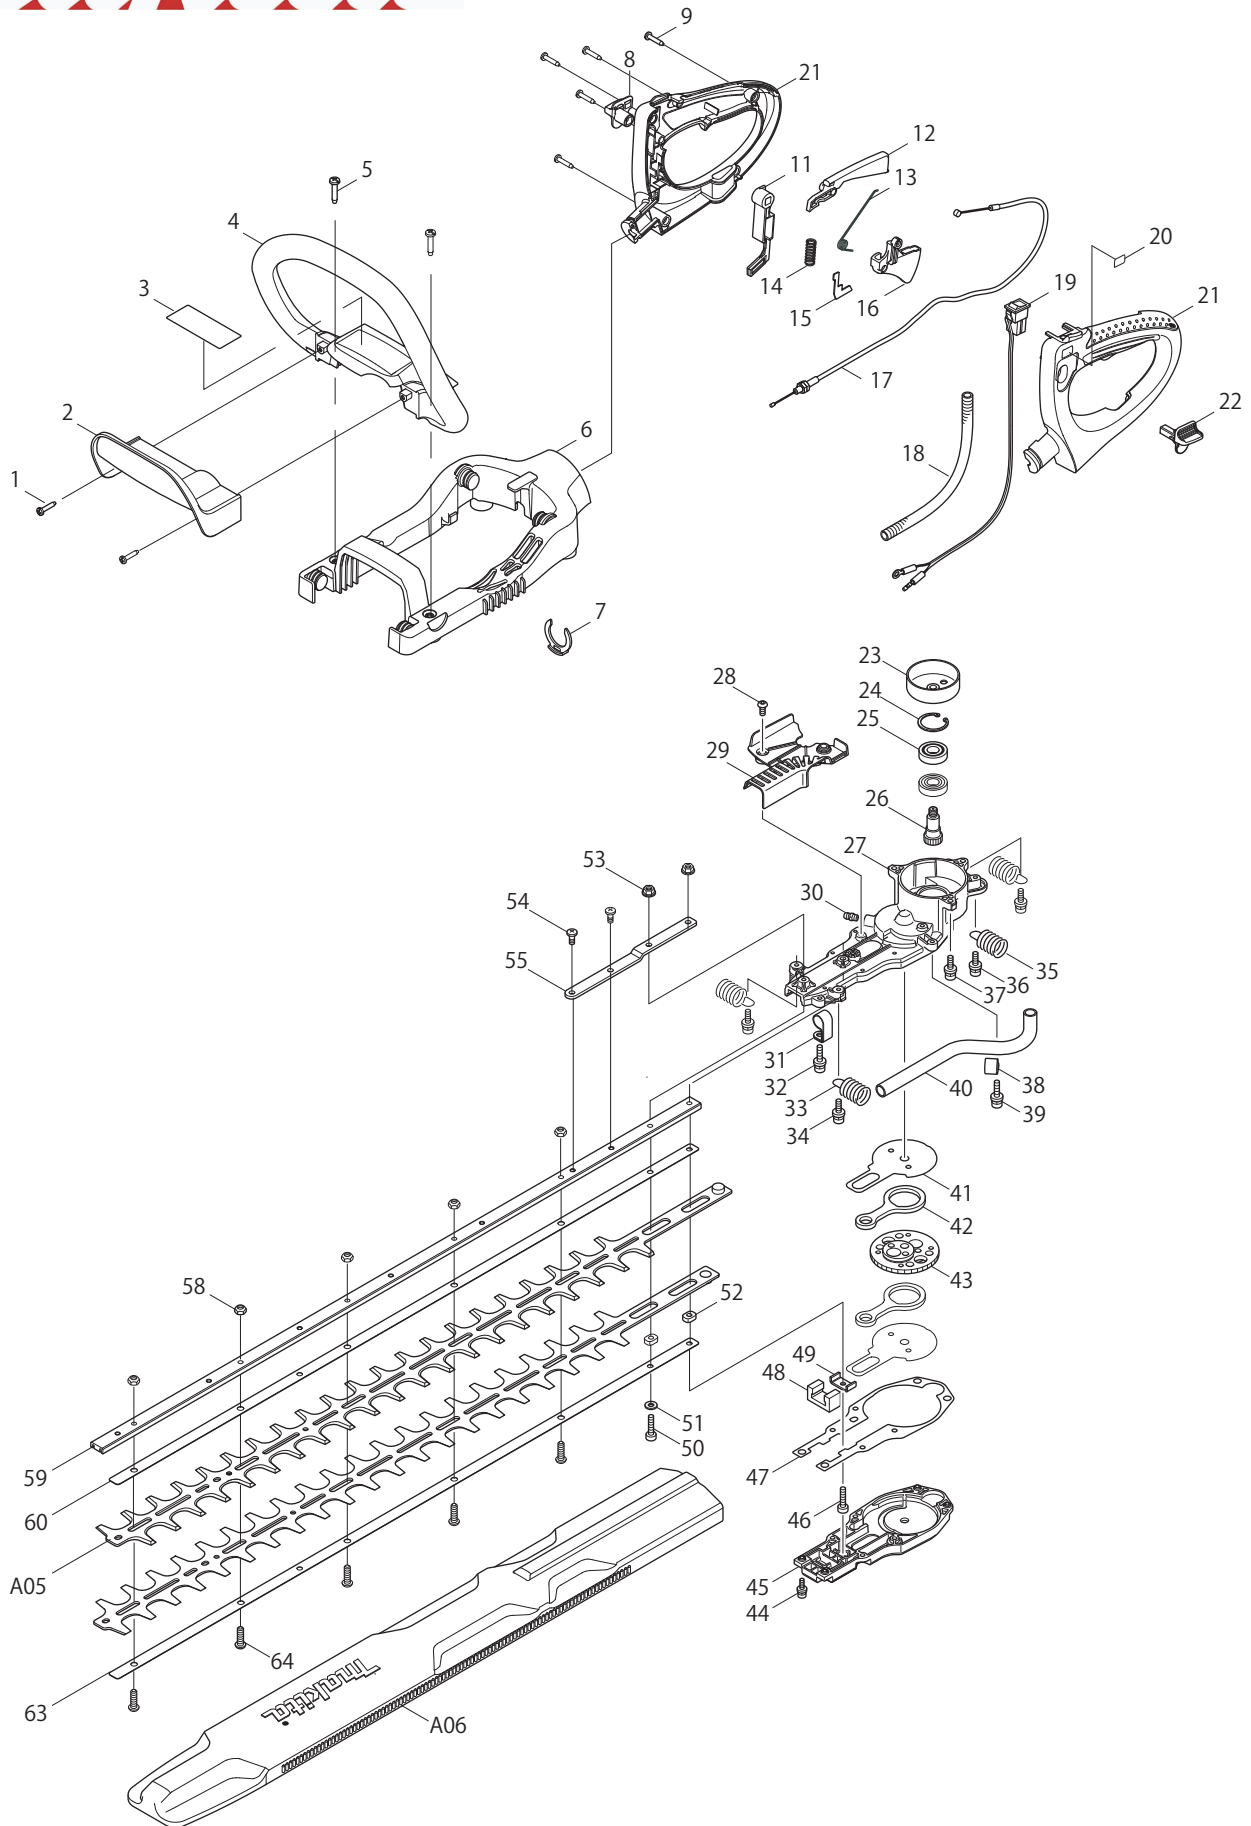

02 - 2017
EH7500W

22.2cc 2 Stroke Hedge Trimmer
28-3/4" Double-sided blade

Item	Type	Sub	Part No	Description	Qty	Unit
001			266045-0	TAPPING SCREW 4X20	2	PC.
002			452322-8	GUARD	1	PC.
003			819813-6	CAUTION LABEL	1	PC.
004			452321-0	LOOP HANDLE	1	PC.
005			266041-8	TAPPING SCREW 5X25	2	PC.
006			452319-7	HANDLE BASE	1	PC.
007			452323-6	STOP RING 25	1	PC.
008			452316-3	LOCK LEVER B	1	PC.
009			266045-0	TAPPING SCREW 4X20	5	PC.
011			452314-7	STOPPER	1	PC.
012			452313-9	TRIGGER B	1	PC.
013			233579-8	TORSION SPRING 8	1	PC.
014			234204-4	COMPRESSION SPRING 8	1	PC.
015			413153-0	PLATE	1	PC.
016			452312-1	TRIGGER A	1	PC.
017			168625-7	CONTROL CABLE	1	PC.
018			452324-4	CORRUGATE TUBE	1	PC.
019			125858-7	SWITCH ASSEMBLY	1	PC.
020			892384-8	INDICATION LABEL	1	PC.
021			187049-8	LEVER CASE SET	1	SET
022			452315-5	LOCK LEVER A	1	PC.
023			168567-5	CLUTCH DRUM	1	PC.
024	3		962106-1	RETAINING RING R-28	1	PC.
025	3		211138-8	BALL BEARING 6001LLU	2	PC.
026	1		227247-3	SPUR GEAR 9	1	PC.
	2		221600-5	SPUR GEAR 9	1	PC.
027			141033-7	GEAR CASE COMPLETE	1	PC.
028	3		922212-4	HSH BOLT M5X12	2	PC.
029			451865-7	BAFFLE PLATE	1	PC.
030			243107-1	GREASE NIPPLE	1	PC.
031			346253-0	CLAMP	1	PC.
032			922213-2	HSH BOLT M5X12 W/WR	1	PC.
033			234224-8	COMPRESSION SPRING 15	2	PC.
034	2		011-90593-60	SOCKET HEAD BOLT	2	PC.
	3		922224-7	HSH BOLT M5X16 W/WR	2	PC.
035			234202-8	COMPRESSION SPRING 15	2	PC.
036	2		011-90593-60	SOCKET HEAD BOLT	2	PC.
	3		922224-7	HSH BOLT M5X16 W/WR	2	PC.
037			266787-6	HSH BOLT M5X18 W/WR	3	PC.
038			346252-2	CLAMP	1	PC.
039			922213-2	HSH BOLT M5X12 W/WR	1	PC.
040			331896-1	PIPE	1	PC.
041			346255-6	FRICTION PLATE	2	PC.
042			346251-4	CONNECTING ROD	2	PC.
043			227248-1	SPUR GEAR 43	1	PC.
044			922128-3	HEX SOCKET HEAD BOLT M4X16	8	PC.
045			318610-2	GEAR CASE COVER	1	PC.
046			266573-5	HEX SOCKET HEAD BOLT M5X33	1	PC.
047			413137-8	GEAR CASE GASKET	1	PC.
048			443159-4	SEAL	1	PC.
049			346256-4	HOLDER	1	PC.
050			266573-5	HEX SOCKET HEAD BOLT M5X33	1	PC.
051	3		941101-4	FLAT WASHER 5	1	PC.